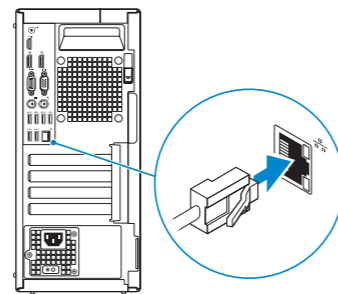

OptiPlex 7040 Mini Tower

Quick Start Guide

Guide d'information rapide
Guia de iniciação rápida
Hızlı Başlangıç Kılavuzu
دليل البدء السريع

1 Connect the keyboard and mouse

Connectez le clavier et la souris
Ligar o teclado e o rato
Klavye ve farenin bağlanması
قم بتوصيل لوحة المفاتيح والماوس

2 Connect the network cable — optional

Connectez le câble réseau (facultatif)
Ligar o cabo de rede — opcional
Ağ kablosunu takın — isteğe bağlı
قم بتوصيل كبل الشبكة — اختياري

3 Connect the display

Connectez l'écran
Ligar o monitor
Ekranın bağlanması
قم بتوصيل الشاشة

1. Botão de alimentação/luz de alimentação
2. Compartimento para unidade óptica
3. Entrada USB 2.0 com PowerShare
4. Entradas USB 3.0
5. Conector de saída de linha
6. Luz de actividade da unidade de disco rígido
7. Conector HDMI
8. Leitor de cartões de memória (opcional)
9. Conector DisplayPort
10. Conector para auscultadores
11. Conector série
12. Conector USB 2.0
13. Conector PS2/teclado
14. Entradas USB 3.0