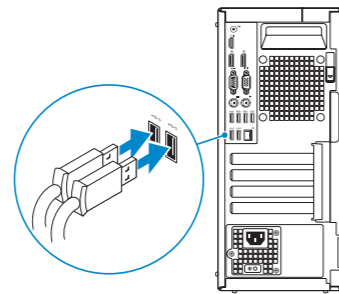

OptiPlex 7040 Mini Tower

Quick Start Guide

Guide d'information rapide
Guia de iniciação rápida
Hızlı Başlangıç Kılavuzu
دليل البدء السريع

1 Connect the keyboard and mouse

Connectez le clavier et la souris
Ligar o teclado e o rato
Klavye ve farenin bağlanması
قم بتوصيل لوحة المفاتيح والماوس

2 Connect the network cable — optional

Connectez le câble réseau (facultatif)
Ligar o cabo de rede — opcional
Ağ kablosunu takın — isteğe bağlı
قم بتوصيل كبل الشبكة — اختياري

3 Connect the display

Connectez l'écran
Ligar o monitor
Ekranın bağlanması
قم بتوصيل الشاشة

1. زر التشغيل/مصباح التشغيل
2. فتحة محرك الأقراص الضوئية
3. موصل USB 2.0 المزود بـ PowerShare
4. موصل USB 3.0
5. موصل الخرج
6. مصباح نشاط محرك الأقراص الثابتة
7. موصل HDMI
8. قارئ بطاقة الذاكرة (اختياري)
9. موصل DisplayPort
10. موصل سماعة الرأس
11. الموصل التسلسلي
12. موصل USB 2.0
13. موصل لوحة المفاتيح USB 3.0
14. موصلات USB 2.0 (تدعم التشغيل الذكي)

1. Botão de alimentação/luz de alimentação
2. Compartimento para unidade óptica
3. Entrada USB 2.0 com PowerShare
4. Entradas USB 3.0
5. Conector de saída de linha
6. Luz de actividade da unidade de disco rígido
7. Conector HDMI
8. Leitor de cartões de memória (opcional)
9. Conector DisplayPort
10. Conector para auscultadores
11. Conector série
12. Conector USB 2.0
13. Conector PS2/teclado
14. Entradas USB 3.0