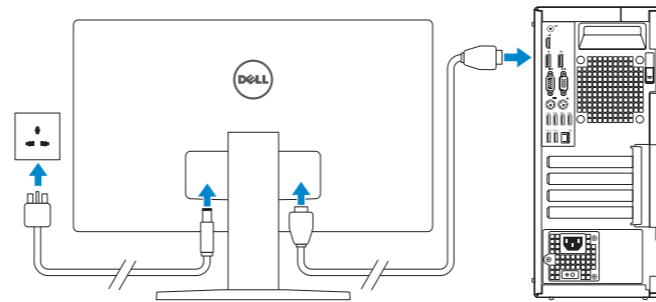

OptiPlex 7040 Mini Tower

Quick Start Guide

Guide d'information rapide
Guia de iniciação rápida
Hızlı Başlangıç Kılavuzu
دليل البدء السريع

1 Connect the keyboard and mouse

Connectez le clavier et la souris
Ligar o teclado e o rato
Klavye ve farenin bağlanması
قم بتوصيل لوحة المفاتيح والماوس

2 Connect the network cable — optional

Connectez le câble réseau (facultatif)
Ligar o cabo de rede — opcional
Ağ kablosunu takın — isteğe bağlı
قم بتوصيل كبل الشبكة — اختياري

3 Connect the display

Connectez l'écran
Ligar o monitor
Ekranın bağlanması
قم بتوصيل الشاشة

1. Bouton d'alimentation/Voyant d'alimentation
2. Baie de lecteur optique
3. Port USB 2.0 avec PowerShare
4. Ports USB 3.0
5. Port sortie ligne
6. Voyant d'activité du disque dur
7. Port HDMI
8. Lecteur de carte mémoire (en option)
9. Port DisplayPort
10. Port pour casque
11. Connecteur série
12. Port USB 2.0
13. Port PS2/clavier
14. Ports USB 3.0

1. زر التشغيل/مصباح التشغيل
2. فتحة محرك الأقراص الضوئية
3. موصل USB 2.0 المزود بـ PowerShare
4. موصل USB 3.0
5. موصل الخرج
6. مصباح نشاط محرك الأقراص الثابتة
7. موصل HDMI
8. قارئ بطاقة الذاكرة (اختياري)
9. موصل DisplayPort
10. موصل سماعة الرأس
11. الموصل التسلسلي
12. موصل USB 2.0
13. موصل لوحة المفاتيح USB 3.0
14. موصلات USB 2.0 (تدعم التشغيل الذكي)