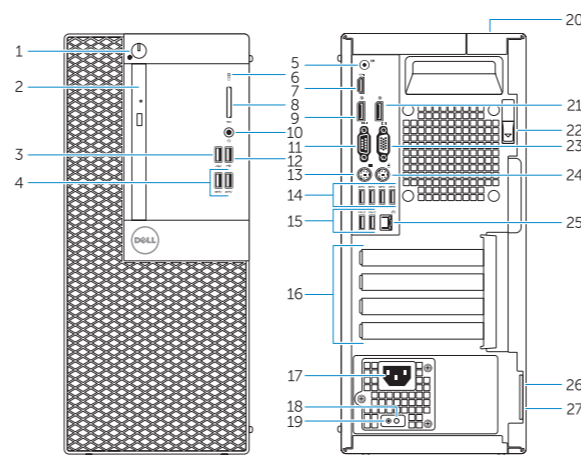

Features

Caractéristiques | Funcionalidades | Özellikler | الميزات

1. Power button/Power light
2. Optical-drive bay
3. USB 2.0 connector with PowerShare
4. USB 3.0 connectors
5. Line-out connector
6. Hard-drive activity light
7. HDMI connector
8. Memory card reader (optional)
9. DisplayPort connector
10. Headphone connector
11. Serial connector
12. USB 2.0 connector
13. PS2/Keyboard connector
14. USB 3.0 connectors
15. USB 2.0 connectors (Supports Smart Power On)
16. Expansion-card slots
17. Power connector
18. Power-supply diagnostic button
19. Power-supply diagnostic light
20. Cable-cover lock slot
21. DisplayPort connector
22. Release latch
23. VGA connector (optional)
24. PS2/Mouse connector
25. Network connector
26. Security-cable slot
27. Padlock ring

1. Bouton d'alimentation/Voyant d'alimentation
2. Baie de lecteur optique
3. Port USB 2.0 avec PowerShare
4. Ports USB 3.0
5. Port sortie ligne
6. Voyant d'activité du disque dur
7. Port HDMI
8. Lecteur de carte mémoire (en option)
9. Port DisplayPort
10. Port pour casque
11. Connecteur série
12. Port USB 2.0
13. Port PS2/clavier
14. Ports USB 3.0